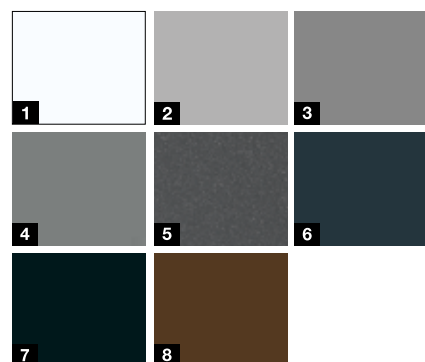

1

2

3

4

5

6

7

- 1 **Robusta superficie Woodgrain** con original diseño de corte de sierra en blanco tráfico RAL 9016
- 2 Aluminio blanco RAL 9006
- 3 Aluminio gris RAL 9007
- 4 Antracita metalizado CH 703
- 5 Gris antracita RAL 7016
- 6 Negro intenso RAL 9005
- 7 Marrón tierra RAL 8028

RC2-Seguridad de serie

Colores de promoción***

(sin incremento de precio)

- 1 Blanco tráfico RAL 9016
- 2 Aluminio blanco RAL 9006
- 3 Aluminio gris RAL 9007
- 4 Aluminio gris CH 907
- 5 Antracita metalizado CH 703
- 6 Gris antracita RAL 7016
- 7 Negro intenso RAL 9005
- 8 Marrón tierra RAL 8028

- 1 Blanco tráfico RAL 9016
- 2 Gris antracita RAL 7016
- 3 Marrón tierra RAL 8028
- 4 Antracita metalizado CH 703

Incremento

200 €*

Acabados decorativos***

- 1 Decograin Golden Oak
- 2 Decograin Dark Oak
- 3 Decograin Night Oak
- 4 Decograin Titan Metallic CH 703